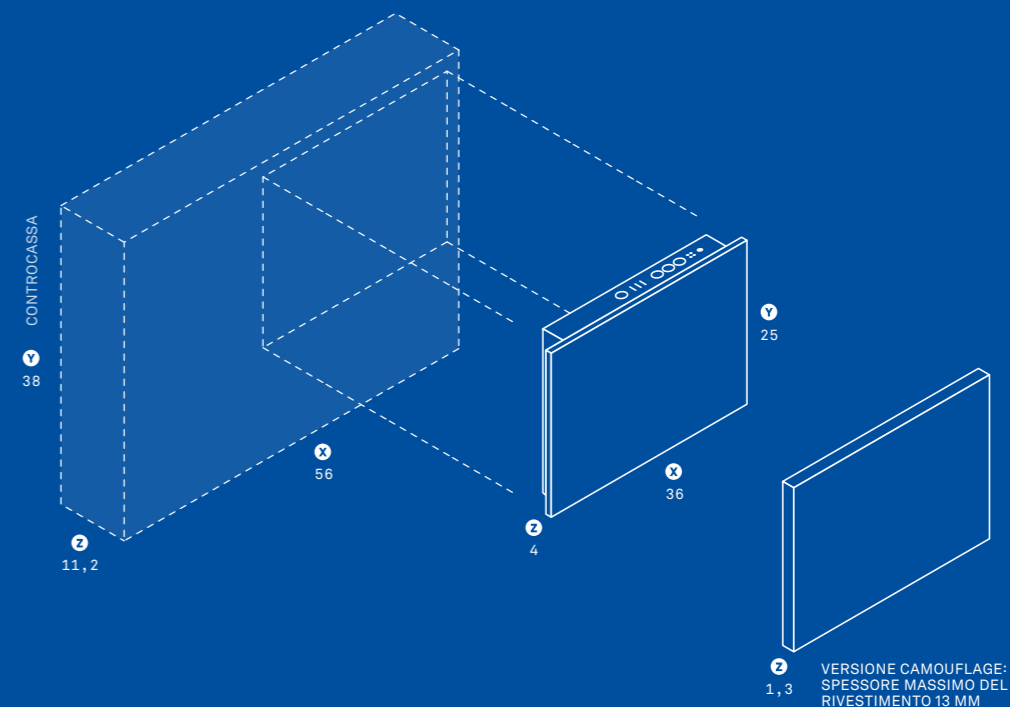

IN AMBIENTE COIBENTATO  
CON KIT ISOLANTE  
SPESSORE 3 CM

# Inside

PERFETTA  
DENSITÀ DEL VAPORE

INTERVENTI  
DI MANUTENZIONE  
RIDOTTI

CONSUMI  
OTTIMIZZATI

FACILE  
DA INSTALLARE

CONTROLLO REMOTO  
TRAMITE APP

**POTENZA ASSORBITA**  
3 – 6 KW MAX  
230VAC 1N 50-60HZ  
400VAC 3N 50-60HZ

**MATERIALI**  
> VETRO SERIGRAFATO (GLASS)  
> ACCIAIO INOX FINITURA SATINATA  
RIVESTIBILE, SPESSORE MAX DEL  
RIVESTIMENTO, COLLA INCLUSA,  
13 MM (CAMOUFLAGE)

**FUNZIONE POWER STEAM**  
SISTEMA DI DIFFUSIONE VAPORE A  
VENTILAZIONE FORZATA

Inside è un generatore di vapore interno nato dall'incontro fra tecnologia, funzionalità ed estetica. La versione Glass è elegante e discreta grazie al pannello in vetro bianco. Può inoltre essere personalizzata nei colori o nella grafica con una stampa in serigrafia. La versione Camouflage permette di incorporare sul fronte la stessa finitura dell'interno hammam, così da nascondere completamente l'erogatore di vapore per ottenere una pulizia formale senza pari.