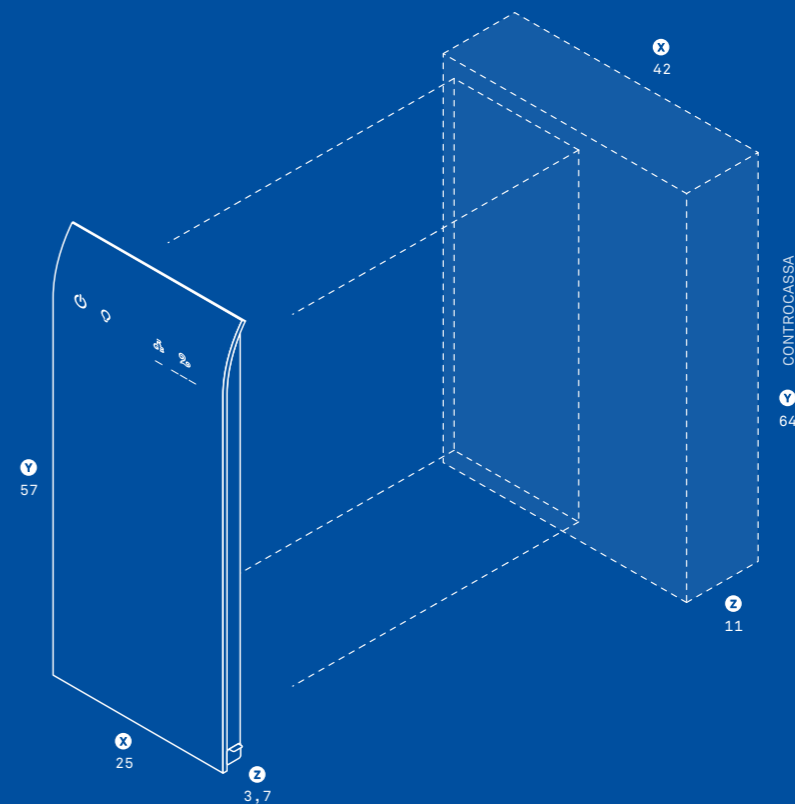

IN AMBIENTE COIBENTATO  
CON KIT ISOLANTE  
SPESSORE 3 CM

# Easystem Smart

PERFETTA  
DENSITÀ DEL VAPORE

INTERVENTI  
DI MANUTENZIONE  
RIDOTTI

CONSUMI  
OTTIMIZZATI

FACILE  
DA INSTALLARE

CONTROLLO REMOTO  
TRAMITE APP

**POTENZA ASSORBITA**  
3 – 6 KW MAX  
230VAC 1N 50-60HZ  
400VAC 3N 50-60HZ

- > SISTEMA AUTOMATICO DI LAVAGGIO CALDAIA
- > SISTEMA DI REGOLAZIONE PORTATA ACQUA
- > SISTEMA AUTOMATICO DI SCARICO ACQUA
- > FUNZIONE ENERGY SAVER AUTOMATICA

**PANNELLO DI CONTROLLO TOUCH**  
CON ICONE RETROILLUMINATE E  
INDICATORE DEL LIVELLO DI  
TEMPERATURA

**ILLUMINAZIONE**  
CON CROMOTERAPIA A LED RGB  
5 COLORI FISSI, 4 CICLI DINAMICI E  
LUCE BIANCA

Easystem Smart è un generatore di vapore elegante e compatto, che coniuga facilità d'installazione, tecnologia avanzata e praticità d'uso. Questo generatore può essere installato anche all'interno della cabina doccia, trasformandola così in un autentico hammam privato. Grazie alla tecnologia Effe, offre un vapore di qualità superiore, garantendo igiene e controllo del calcare. La manutenzione è minima, poiché il sistema automatico di lavaggio della caldaia limita l'accumulo di calcare, assicurando lunga durata.