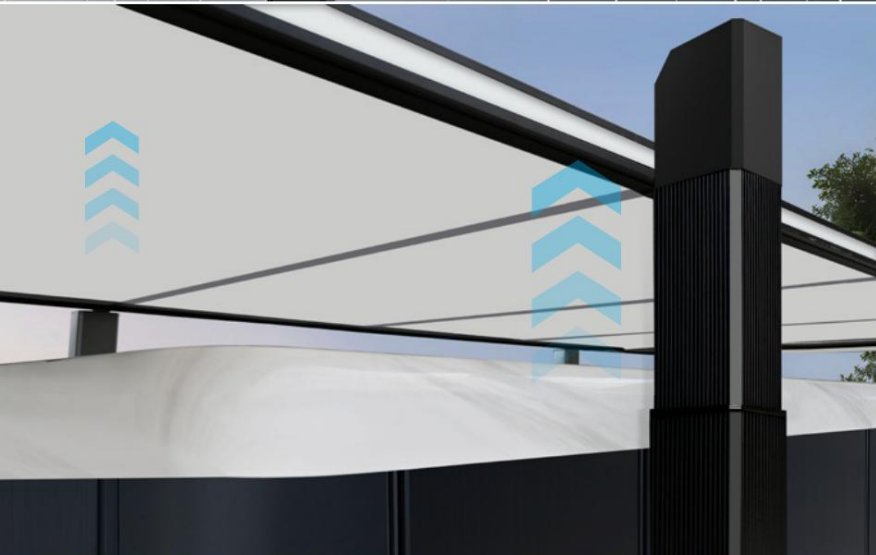

◀ SPOL' AHLIVÁ BEZPEČNOSŤ

Inteligentný výtahový systém je navrhnutý pre bezpečnosť a kontrolu – bezpečne sa zaistiť, či už je otvorený alebo zatvorený. Viaceré výtahové stĺpy sa pohybujú dokonale synchronizovane pre plynulý a stabilný zážitok a ak jeden motor zlyhá, systém sa automaticky zastaví, aby bol systém v bezpečí. Aj pri výpadku prúdu zostáva kryt zaistený na mieste, čím sa zabráni akýmkoľvek náhlym pádom a poskytne vám neustály pokoj.