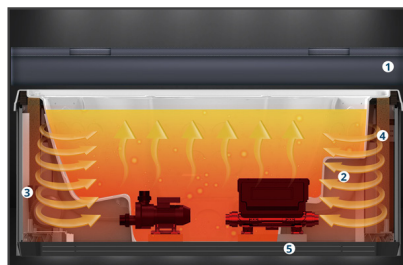

ENERGIE EFFIZIENZ

5-stufiges „Platinum-Lock“ Vollschaum Isoliersystem - basierend auf jahrzehntelang bewährter Kühlschrankschrank-Isolier-Technologie:

- Isolierte ABS-Kunststoffwanne
- Dreilagigen-Wärmeschutz Verkleidung
- Platinum Lock Isoliermaterial aus 25 mm hochdichtem Schaumstoff und einem 1 mm starken Alu-Hitzeschild
- Konische HI-Abdeckung mit Andruckgurte, versperrbar
- Weichzell-Vollausschäumung