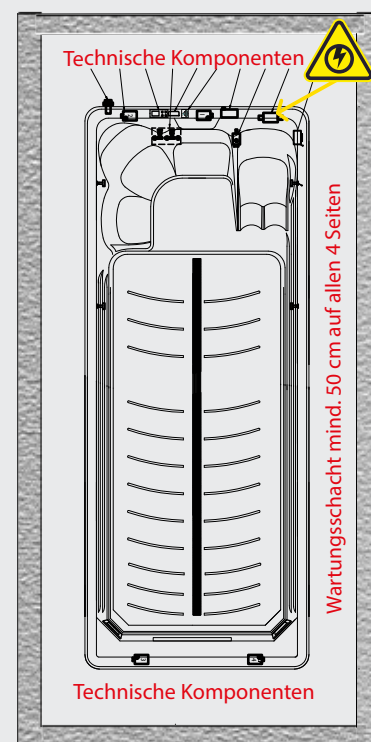

BAUSEITIGE VORAUSSETZUNGEN

- ✓ **STROM:** 5 poliges Kabel / 2,5mm² Drahtstärke / 3 x 16 Amp. C-Sicherung (bei max. 25 m Kabellänge); Anschluss direkt an die Steuerungsbox des Pools
- ✓ **WASSER:** kein fixer Anschluss für Zu- oder Ablauf; Entleerung mittels Tauchpumpe
- ✓ **UNTERGRUND:** absolut eben und befestigt; idealerweise 15cm Betonplatte mit einer Flächenbelastung von ca. 600 - 800 kg/m²
- ✓ **ZUGÄNGLICHKEIT:** freier Zugang zum Aufstellort (Kranein-bringung, Zufahrt, Gebäude, Bäume, Hochleitungen) muss gewährleistet sein
- ✓ **POOL-ABDECKUNG:** achten Sie bereits bei der Planung auf die Positionierung, Ablage und Bedienung der Abdeckung
- ✓ **EIN- UND VERBAU:** der Technikbereich muss für Wartungsarbeiten zugänglich bleiben - idealerweise auf allen 4 Seiten; Schacht darf nicht geflutet werden

>>> siehe modellspezifische Architektenzeichnung!