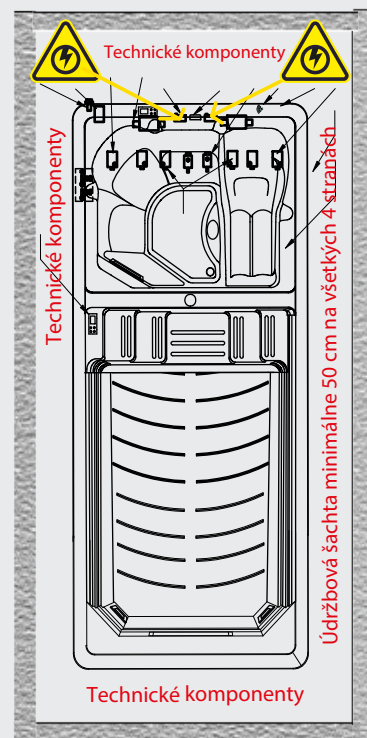

Patentované protiprúdové trysky zabezpečujú rovnomerný a silný prúd vody

Ultra-tenké trysky pre masáž

Inovatívne masážne trysky Slimline umožňujú optimálne pohodlie pri sedení s plynulou reguláciou tlaku vody

- Izolované dno vírivky z ABS plastu
- Trojvrstvový tepelnoizolačný obklad
- Izolačný materiál Platinum Lock vyrobený z 25 mm peny s vysokou hustotou a 1 mm hliníkovej fólie.
- Kónický termokryt s prítlačnými popruhmi, uzamykateľný
- Mäkká pena s plnou bunkovou štruktúrou

LED viacfarebné osvetlenie

Model farby

POŽIADAVKY NA KONŠTRUKCIU A STAVEBNÚ PRIPRAVENOSŤ

- ✓ **NAPÁJANIE:** 2 x 5-žilový kábel / prierez vodiča 2,5 mm² / 3 x 16 A poistka typu C (pri max. dĺžke kábla 25 m); pripojenie priamo k riadiacej skrini bazéna
- ✓ **VODA:** bez pevného pripojenia pre vstup alebo výstup; vyprázdňovanie pomocou ponorného čerpadla
- ✓ **PODKLAD:** absolútne rovný a pevný; ideálne 15 cm hrubá betónová doska s plošným zaťažením približne 600 – 800 kg/m²
- ✓ **PRÍSTUPNOSŤ:** musí byť zabezpečený voľný prístup k miestu inštalácie (inštalácia žeriavu, prístup, budovy, stromy, nadzemné vedenia).
- ✓ **ZAKRYTIE BAZÉNA:** počas plánovania venujte pozornosť umiestneniu, skladovaniu a obsluhu krytu
- ✓ **INŠTALÁCIA A MONTÁŽ:** Technická oblasť musí zostať prístupná pre údržbárske práce – ideálne zo všetkých štyroch strán; šachta nesmie byť zaplavená - potrebná kanalizácia..
>>> *pozrite si architektonický výkres pre daný model!*