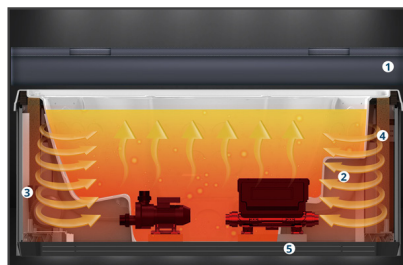

ENERGETICKÁ ÚČINNOSŤ

5-stupňový systém celopovnevej izolácie „Platinum-Lock“ – založený na desaťročiach overenej technológii izolácie chladničiek:

- Izolované dno vírivky z ABS plastu
- Trojvrstvový tepelnoizolačný obklad
- Izolačný materiál Platinum Lock vyrobený z 25 mm peny s vysokou hustotou a 1 mm hliníkovej fólie.
- Kónický termokryt s prítlačnými popruhmi, uzamykateľný
- Mäkká pena s plnou bunkovou štruktúrou